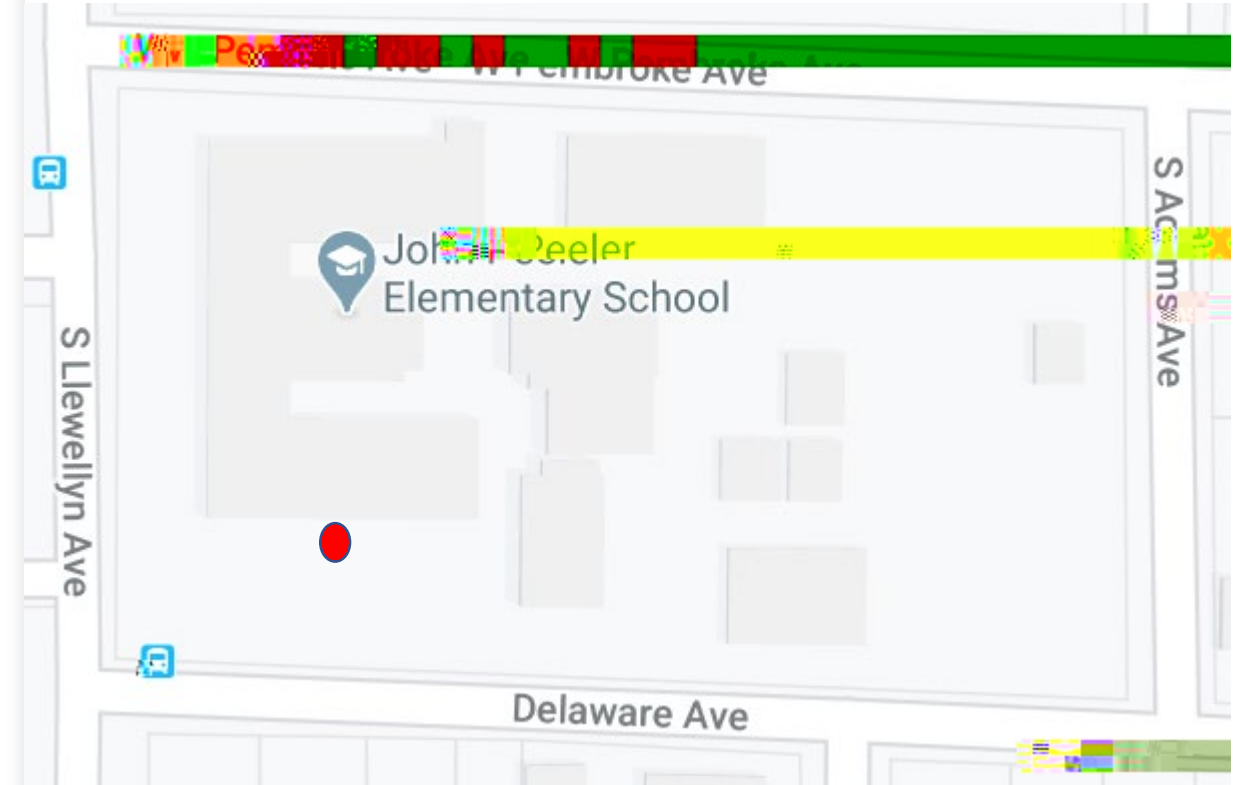

# John F. Peeler Elementary Distribution Schedule

Date: Thursday, March 26

Time: 1:00 PM-3:00 PM

(el horario de recogida es por nivel de grado en la ubicación de recogida de nivel de grado del estudiante como cuando recoja su estudiante después de la escuela).